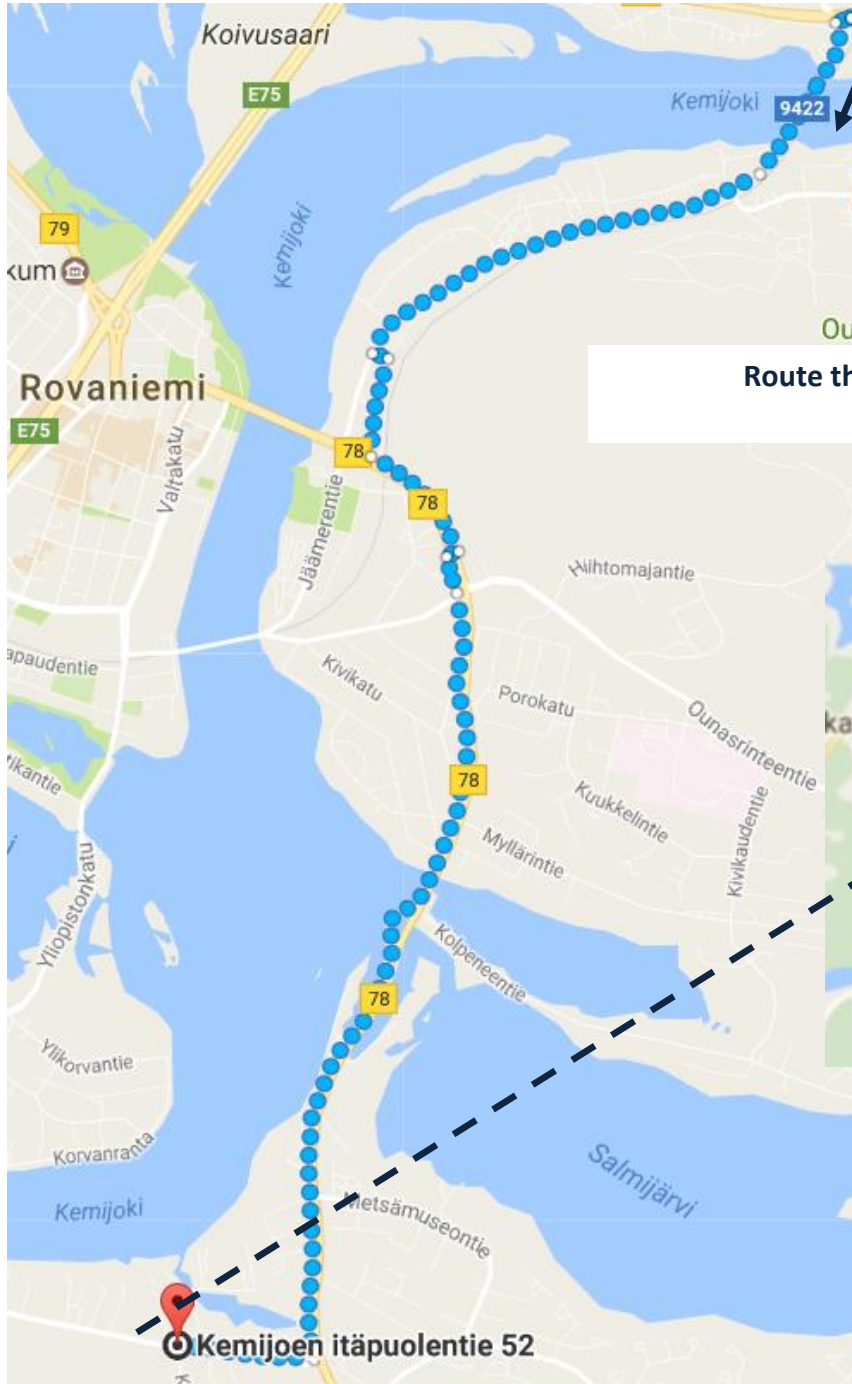

DAY 12, 12.7.2017
MAP 2

START: Napapiirintie 2
FINISH: Kemijoen Itäpuolentie 52
LENGTH: Accumulated / day 19,5 km

Route through Rovaniemi / Part 2 / -> 19,5 km

11,5 km

R13,5 = Kaukon koulu
R19,5 = Pahtajanvaara