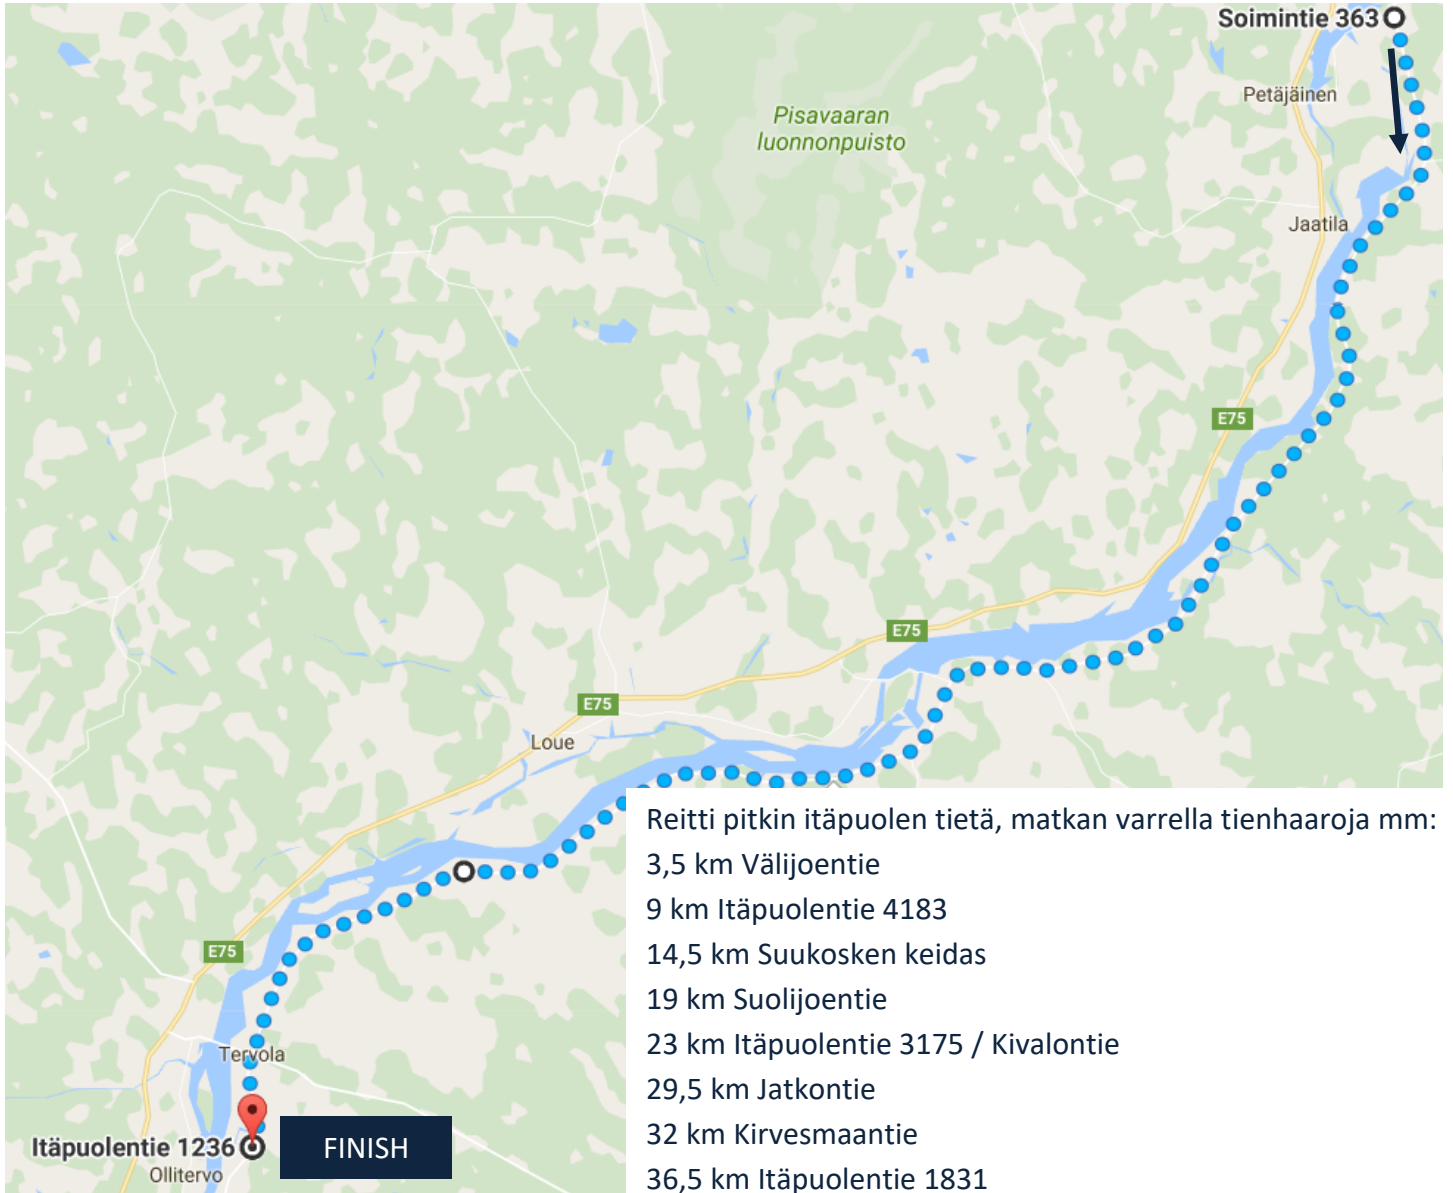

DAY 13, 13.7.2017
REST AREAS

START: SOIMINTIE 363
KEMIN ITÄPUOLEN TIE
FINISH: ITÄPUOLENTIE 1236
LENGTH: 42,5 km

START

Matkan varrella useita muita pysähtymispaikkoja!