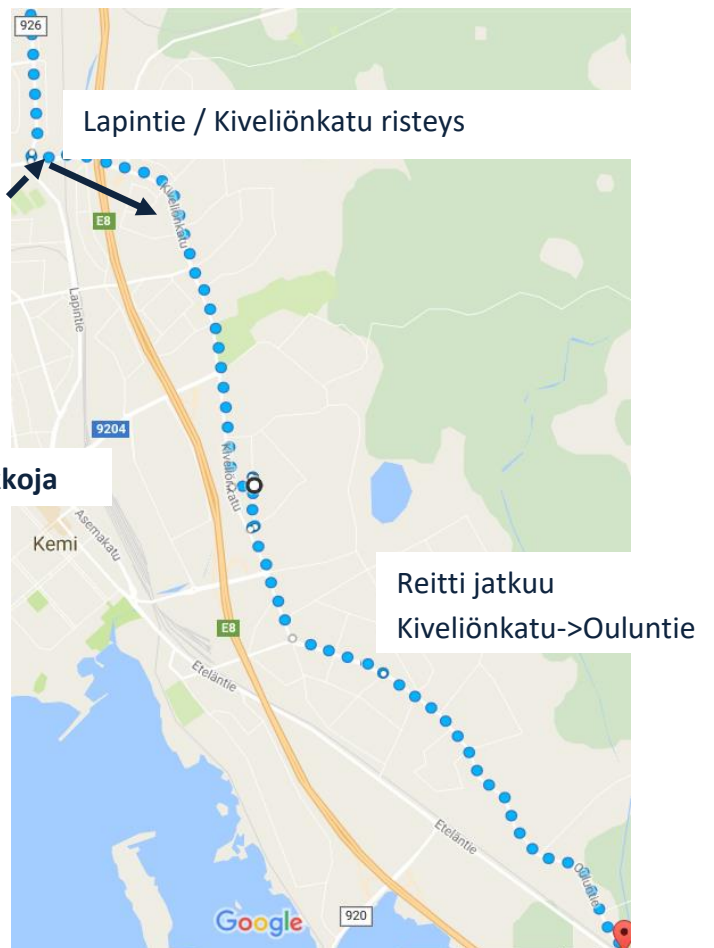

DAY 14, 14.7.2017
REST AREAS

START: ITÄPUOLENTIE 1236

FINISH: OULUNTIE 124

LENGTH: 45,5 km

FINISH

Maali Ouluntien ja Eteläntien risteyksessä
Eteläntie 357