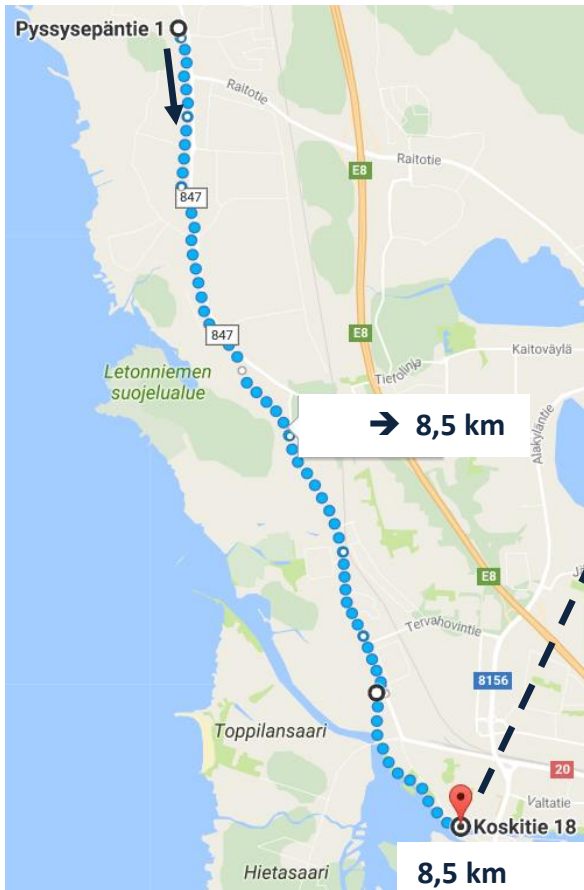

DAY 17, 17.7.2017
MAP 1

START: PYSSYSEPÄNTIE 1
FINISH: PUISTOKATU 32
LENGTH: Accumulated / day 11 km

START

DAY 17, 17.7.2017
MAP 2

START: PUISTOKATU 32
FINISH: TUOHINONTIE 2
LENGTH: Accumulated / day 24 km

11 km Puistokatu 32

Oulunportti

17 km Lentokentäntie 2

17 km Lentokentäntie 2

18,5 km P Jarva

Iso-Tuohinon silta 133

24 km Tuohinontie 2

DAY 17, 17.7.2017
MAP 3

START: TUOHINONTIE 2
FINISH: LÄNNENTIE 1
LENGTH: Accumulated / day 53 km

24 km Tuohinontie 2

25,5 km P Isoaukio 1 & 2

31 km P Rauhala, Karppala

33,5 km Haaransilta

33,5 km Haaransilta

53 km Lännentie 1

FINISH