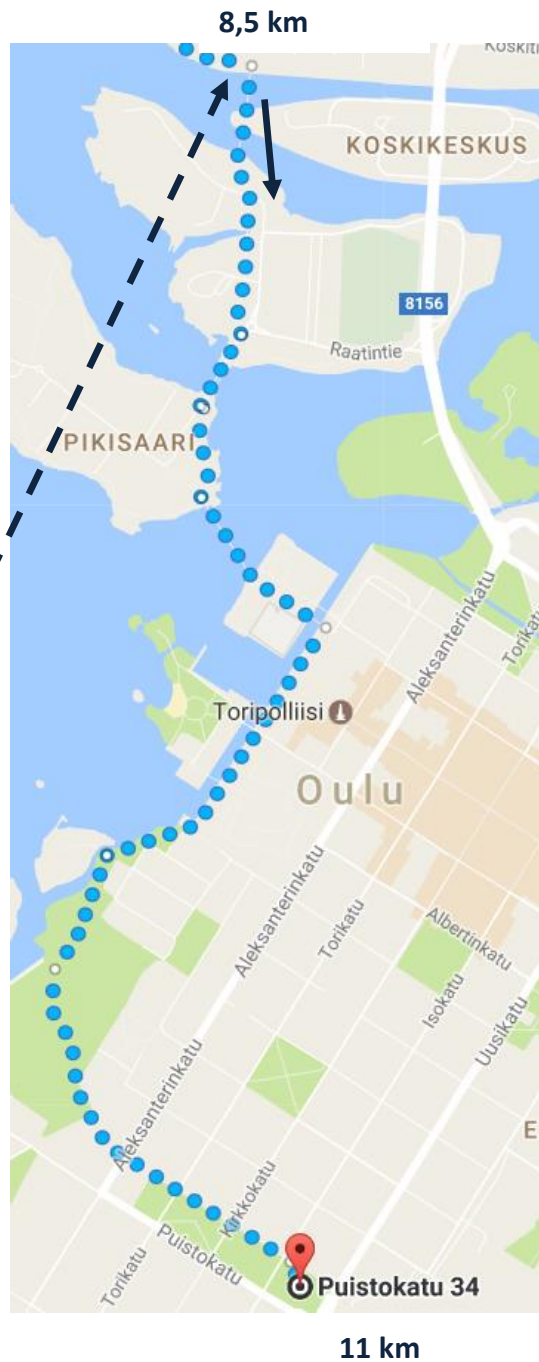

DAY 17, 17.7.2017
MAP 1

START: PYSSYSEPÄNTIE 1
FINISH: PUISTOKATU 32
LENGTH: Accumulated / day 11 km

START

DAY 17, 17.7.2017
MAP 2

START: PUISTOKATU 32
FINISH: TUOHINONTIE 2
LENGTH: Accumulated / day 24 km

11 km Puistokatu 32

Oulunportti

17 km Lentokentäntie 2

17 km Lentokentäntie 2

18,5 km P Jarva

Iso-Tuohinon silta 133

24 km Tuohinontie 2

DAY 17, 17.7.2017
MAP 3

START: TUOHINONTIE 2
FINISH: LÄNNENTIE 1
LENGTH: Accumulated / day 53 km

24 km Tuohinontie 2

25,5 km P Isoaukio 1 & 2

31 km P Rauhala, Karppala

33,5 km Haaransilta

33,5 km Haaransilta

53 km Lännentie 1

FINISH