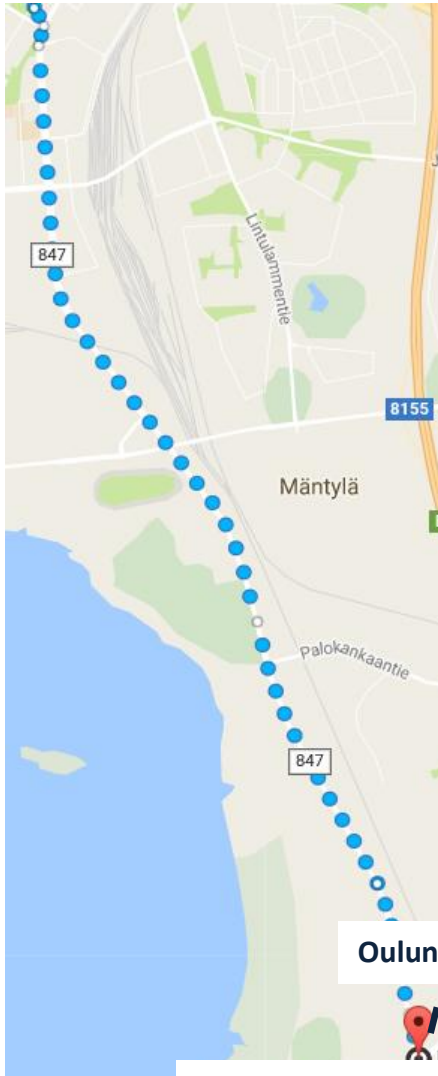

DAY 17, 17.7.2017
MAP 1

START: PYSSYSEPÄNTIE 1
FINISH: PUISTOKATU 32
LENGTH: Accumulated / day 11 km

START

DAY 17, 17.7.2017
MAP 2

START: PUISTOKATU 32
FINISH: TUOHINONTIE 2
LENGTH: Accumulated / day 24 km

11 km Puistokatu 32

Oulunportti

17 km Lentokentäntie 2

17 km Lentokentäntie 2

18,5 km P Jarva

Iso-Tuohinon silta 133

24 km Tuohinontie 2

DAY 17, 17.7.2017
MAP 3

START: TUOHINONTIE 2
FINISH: LÄNNENTIE 1
LENGTH: Accumulated / day 53 km

24 km Tuohinontie 2

25,5 km P Isoaukio 1 & 2

31 km P Rauhala, Karppala

33,5 km Haaransilta

33,5 km Haaransilta

53 km Lännentie 1

FINISH