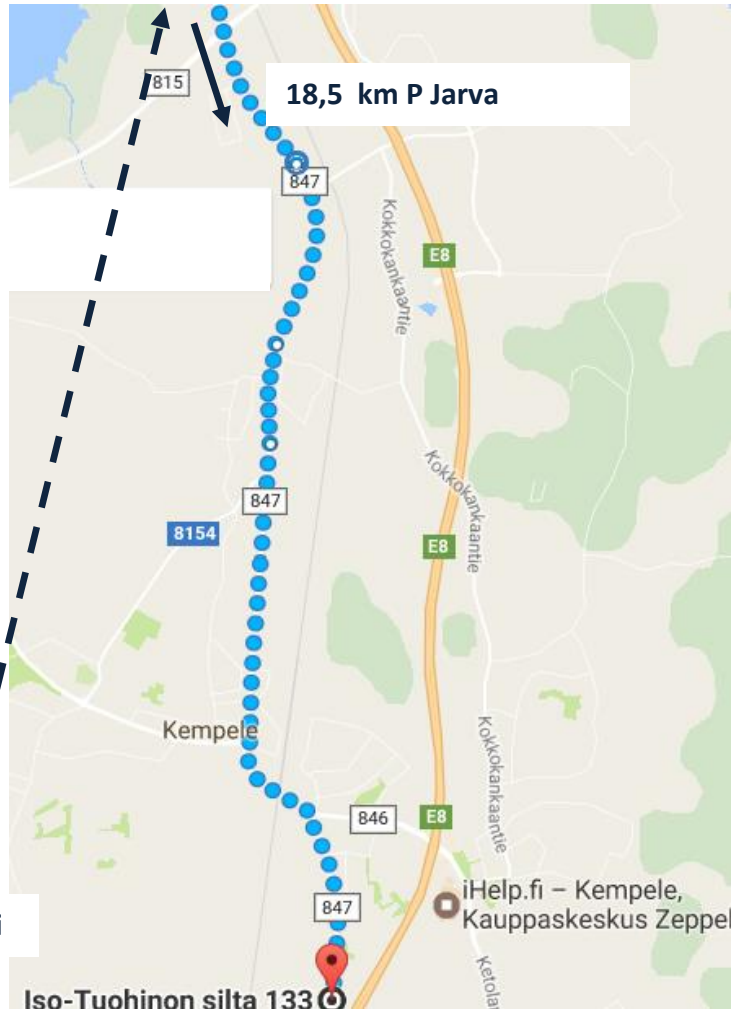

DAY 17, 17.7.2017
MAP 1

START: PYSSYSEPÄNTIE 1
FINISH: PUISTOKATU 32
LENGTH: Accumulated / day 11 km

START

DAY 17, 17.7.2017
MAP 2

START: PUISTOKATU 32
FINISH: TUOHINONTIE 2
LENGTH: Accumulated / day 24 km

11 km Puistokatu 32

Oulunportti

17 km Lentokentäntie 2

17 km Lentokentäntie 2

18,5 km P Jarva

Iso-Tuohinon silta 133

24 km Tuohinontie 2

DAY 17, 17.7.2017
MAP 3

START: TUOHINONTIE 2
FINISH: LÄNNENTIE 1
LENGTH: Accumulated / day 53 km

24 km Tuohinontie 2

25,5 km P Isoaukio 1 & 2

31 km P Rauhala, Karppala

33,5 km Haaransilta

33,5 km Haaransilta

53 km Lännentie 1

FINISH