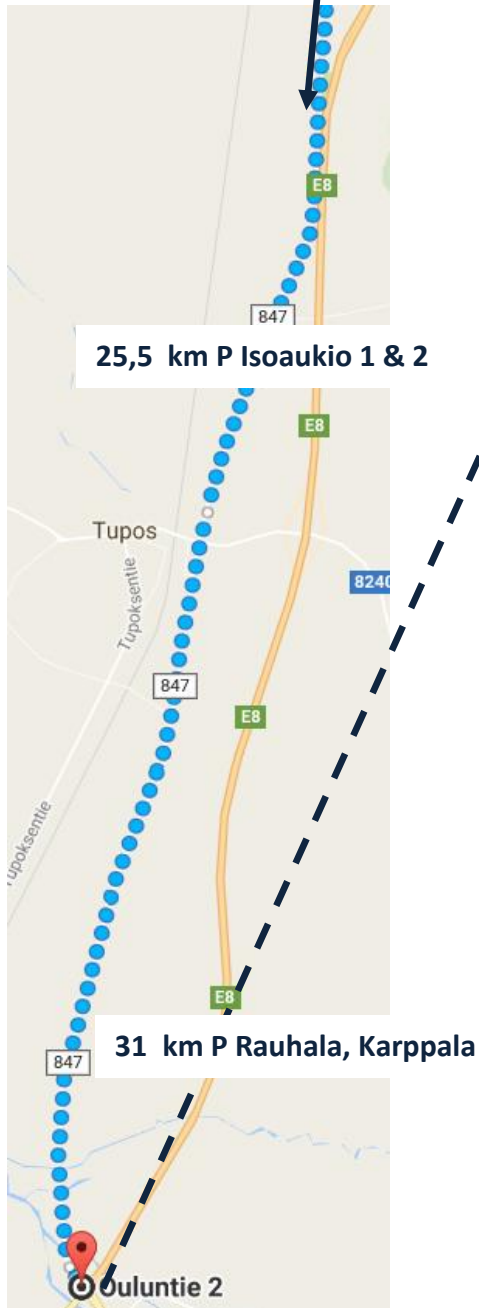

DAY 17, 17.7.2017
MAP 1

START: PYSSYSEPÄNTIE 1
FINISH: PUISTOKATU 32
LENGTH: Accumulated / day 11 km

START

DAY 17, 17.7.2017
MAP 2

START: PUISTOKATU 32
FINISH: TUOHINONTIE 2
LENGTH: Accumulated / day 24 km

11 km Puistokatu 32

Oulunportti

17 km Lentokentäntie 2

17 km Lentokentäntie 2

18,5 km P Jarva

Iso-Tuohinon silta 133

24 km Tuohinontie 2

DAY 17, 17.7.2017
MAP 3

START: TUOHINONTIE 2
FINISH: LÄNNENTIE 1
LENGTH: Accumulated / day 53 km

24 km Tuohinontie 2

25,5 km P Isoaukio 1 & 2

31 km P Rauhala, Karppala

33,5 km Haaransilta

33,5 km Haaransilta

53 km Lännentie 1

FINISH