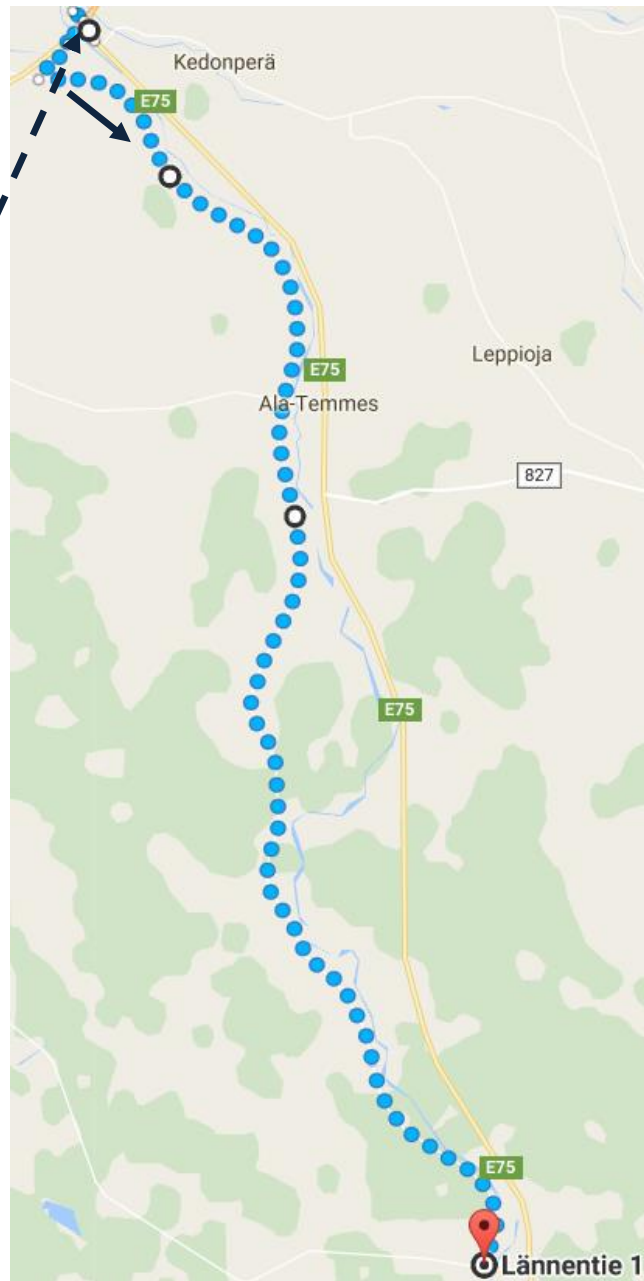

DAY 17, 17.7.2017
MAP 1

START: PYSSYSEPÄNTIE 1
FINISH: PUISTOKATU 32
LENGTH: Accumulated / day 11 km

START

DAY 17, 17.7.2017
MAP 2

START: PUISTOKATU 32
FINISH: TUOHINONTIE 2
LENGTH: Accumulated / day 24 km

11 km Puistokatu 32

Oulunportti

17 km Lentokentäntie 2

17 km Lentokentäntie 2

18,5 km P Jarva

Iso-Tuohinon silta 133

24 km Tuohinontie 2

DAY 17, 17.7.2017
MAP 3

START: TUOHINONTIE 2
FINISH: LÄNNENTIE 1
LENGTH: Accumulated / day 53 km

24 km Tuohinontie 2

25,5 km P Isoaukio 1 & 2

31 km P Rauhala, Karppala

33,5 km Haaransilta

33,5 km Haaransilta

53 km Lännentie 1

FINISH