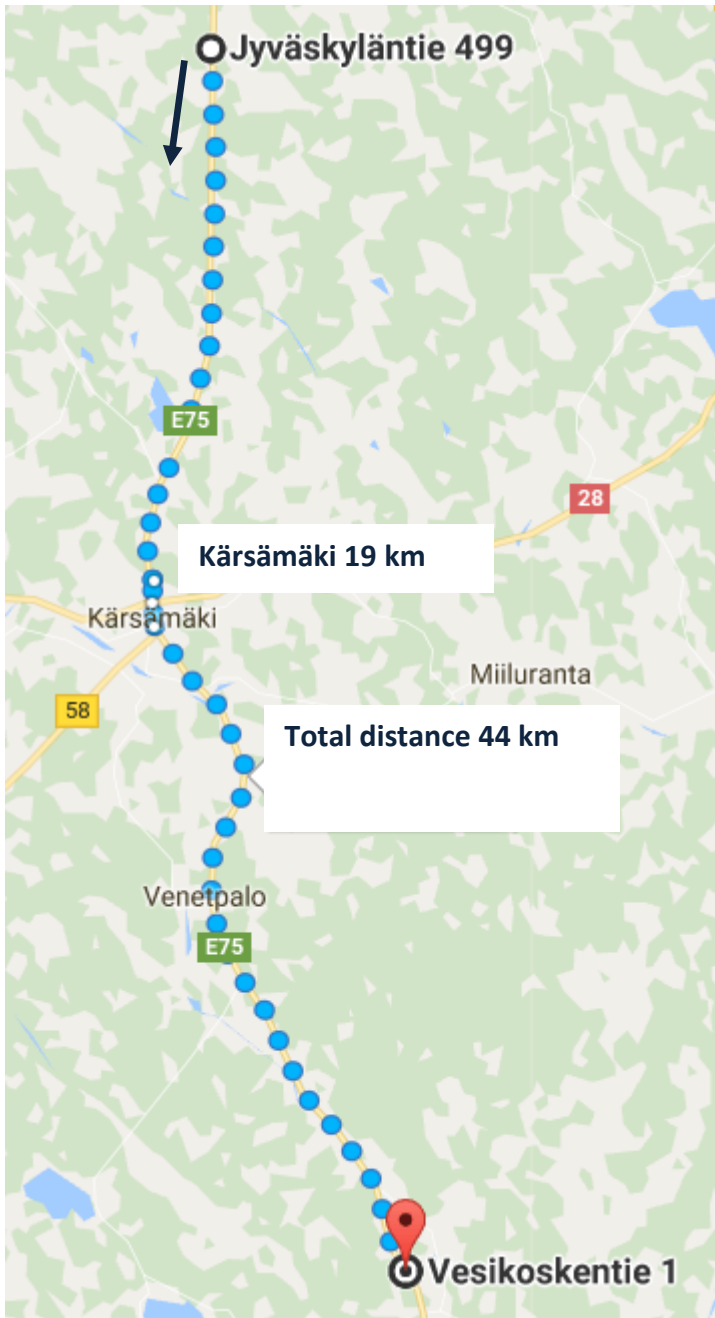

DAY 20, 20.7.2017

START: JYVÄSKYLÄNTIE 499 /
SUKKASALONTIE 1
FINISH: JYVÄSKYLÄNTIE 945
LENGTH: 44 km

START

PARKING AREAS: (km from start)

2,5 Kurjenluienneva 2 & 1

6,5 Ristisenoja (left)

9,5 Onkinevan pysäköintialue

17 Jussiperän ja Harjun pysäköintialue

25,5 Porkankangas

32,5 Sarvela (right)

35,5 Nuttuperä

41 Pyhäjoki

FINISH

44 km