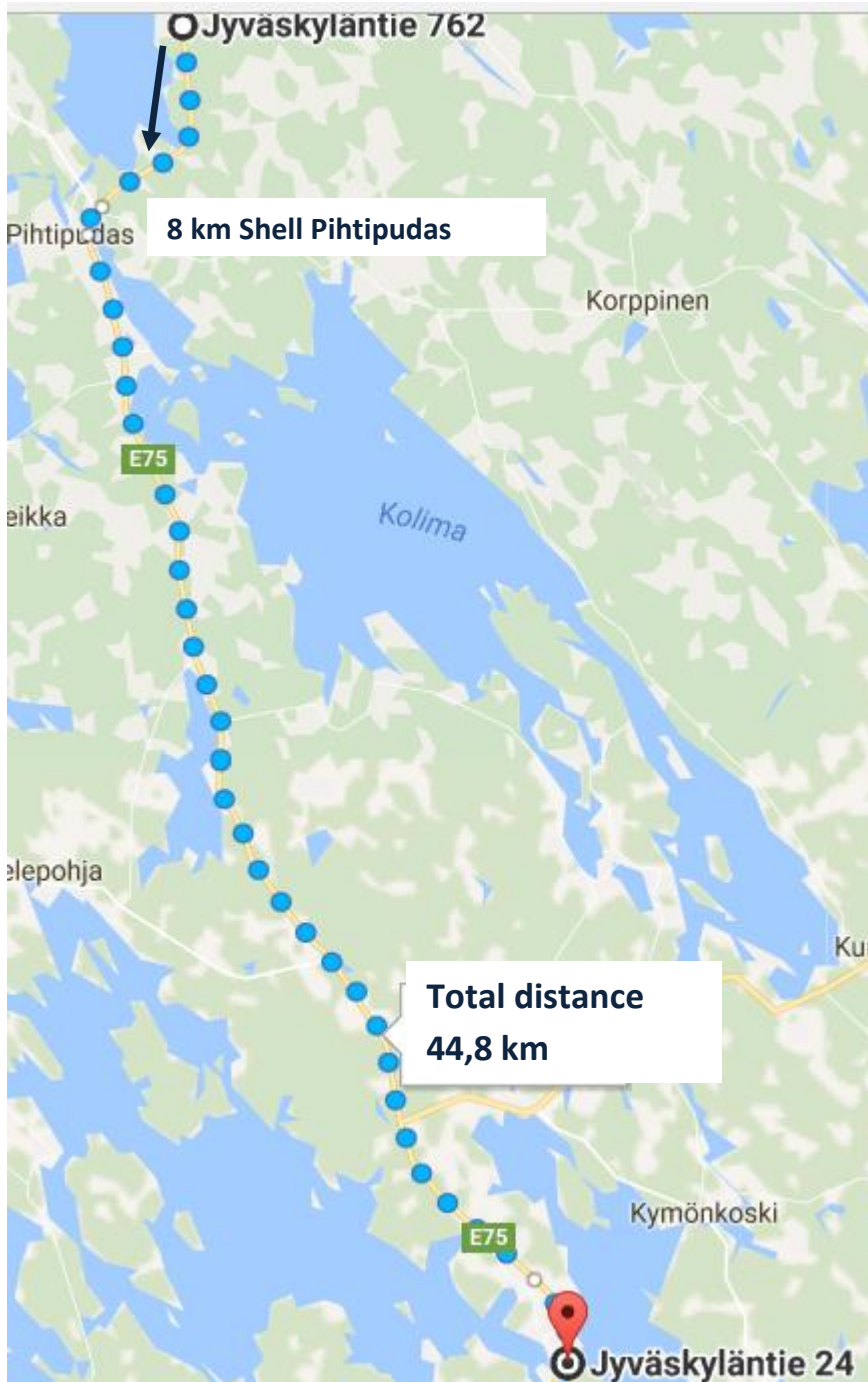

DAY 22, 22.7.2017

START: JYVÄSKYLÄNTIE 762
RÖNNYNKYLÄ
FINISH: JYVÄSKYLÄNTIE 24
ABC VIITASAARI
LENGTH: 45 km

START

Vesikoskentie 1

**PARKING AREAS: (km from start)
AND OTHER SERVICE AREAS**

3,5 Saarijärvi 2 & 1
7,5 Pihtipudas 1
8 Shell Pihtipudas

15,5 Ilosjoki

23 Löytänä 1

26 Löytänä 2 (left)

37 Taimoniemi (left)

37,5 Taimoniemi 2 (right)

FINISH

46 km