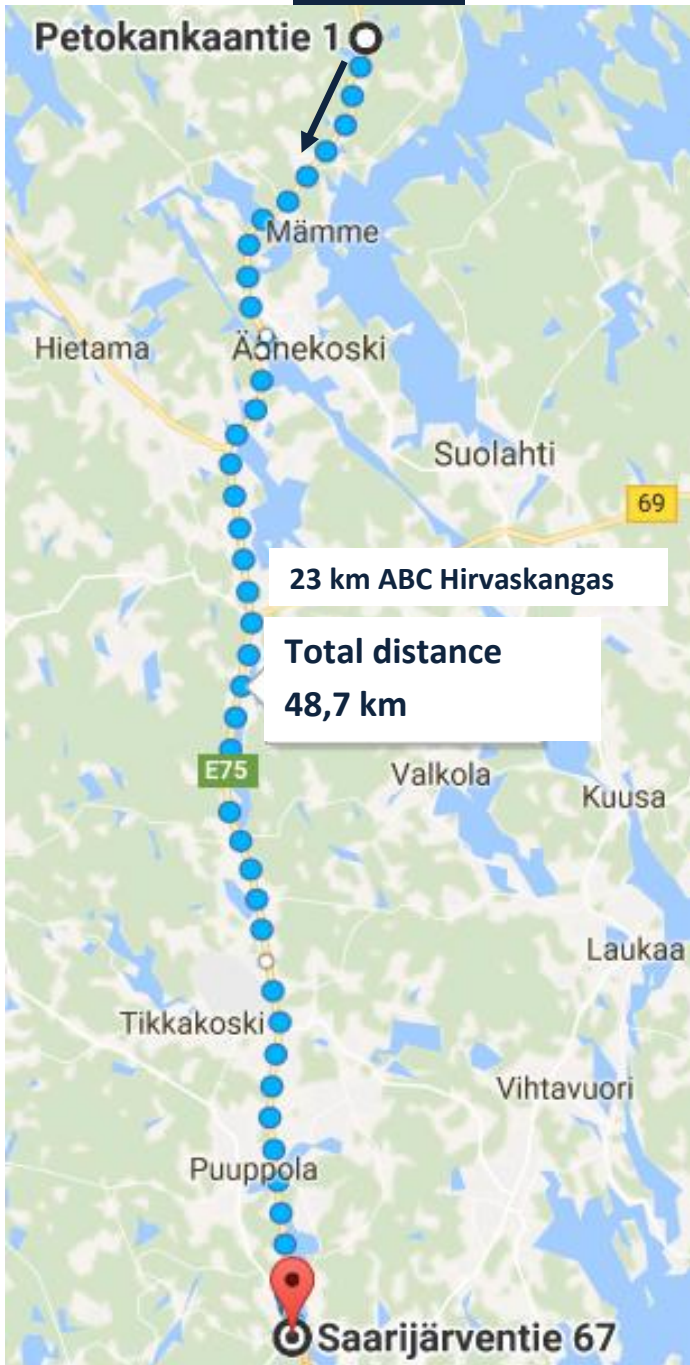

DAY 24, 24.7.2017
MAP 1

START: PETOKANKAANTIE 1 /
OULUNTIE 1266
FINISH: SAARIJÄRVENTIE 67
LENGTH: 48,7 km

START

FINISH

48,7 km

**PARKING AREAS: (km from start)
AND OTHER SERVICE AREAS**

- 7,5 Mämmensalmi (toilet)
- 12,5 Pysäköintialue 946
- 21,5 Hirvaskangas
- 22 Pysäköintialue 2242 / 1826
- 23 ABC Hirvaskangas
- 25 Pysäköintialue 11 / 2238
- 31,5 Pysäköintialue 2239 right
- 31,5 Pysäköintialue 962 left
- 33,5 Pysäköintialue 963
- 33,5 Pysäköintialue 338
- 34,5 Pysäköintialue 1380
- 36,5/37 Pysäköintialue 2626 / 2627
- 39,5 Koivumäki pohjoinen
- 40 Koivumäki etelä
- 41,5 Rässälänkorpi pohjoinen
- 42 Rässälänkorpi etelä
- 43,5 Taipale pohjoinen
- 43,5 Taipale etelä
- 44 Alvajärvi pohjoinen
- 44,5 Alvajärvi etelä

DAY 24, 24.7.2017

MAP 2