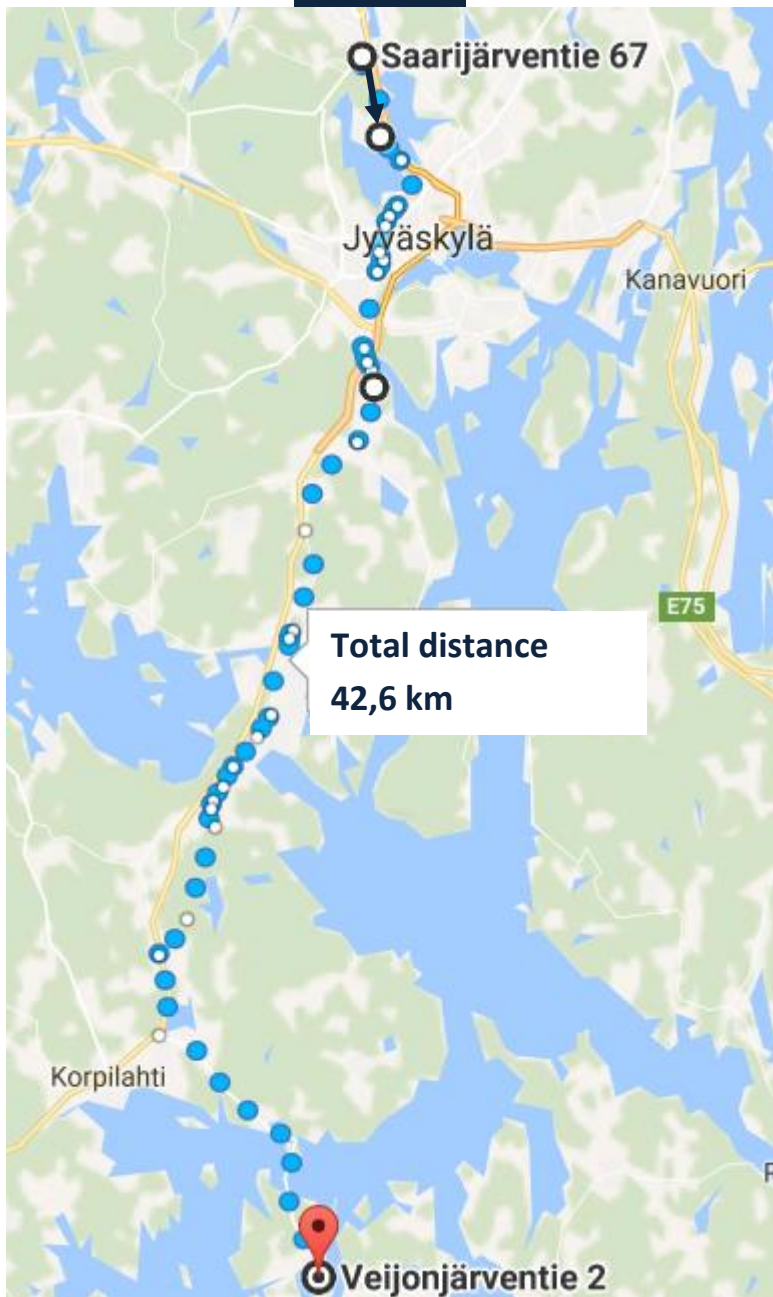

DAY 25, 25.7.2017
MAP 1
GENERAL ROUTE

START: SAARIJÄRVENTIE 67
JYVÄSKYLÄ
FINISH: VEIJONJÄRVENTIE 2
LENGTH: 42,6 km

START

FINISH

42,6 km

DAY 25, 25.7.2017
 MAP 2 / ROUTE PART 1 / 0 – 7,9 km

ROUTE GUIDE:

START: Saarijärventie 67

Saarijärventie

Taulumäentie

4,8 Right Lohikoskentie

Rajakatu

5,0 Left Puistokatu

5,8 Right Yliopistonkatu

6,8 Left Vaasankatu

7,0 Right Seminaarinkatu

7,5 Fwd Alvar Aallonkatu

7,8 Fwd Keljonkatu

7,9 Left Korkeakoskentie