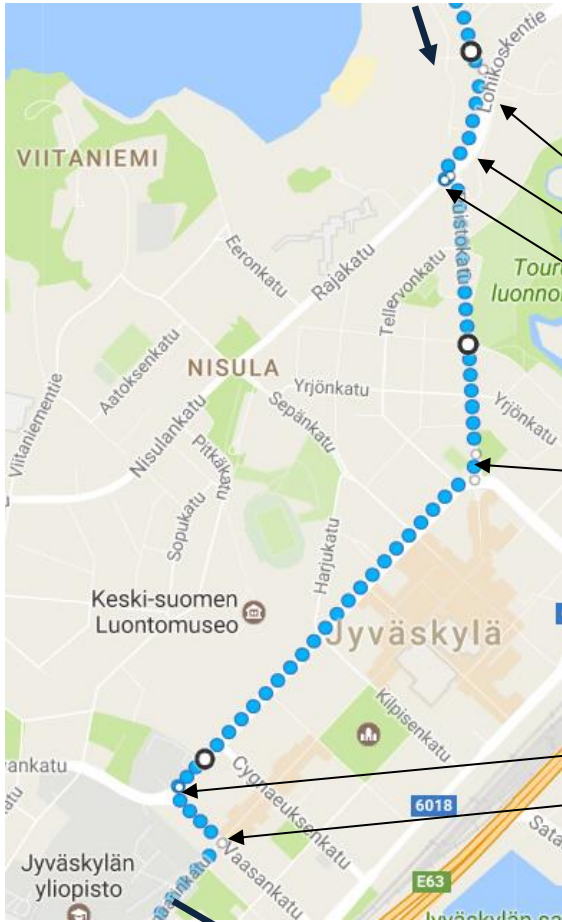

DAY 25, 25.7.2017
MAP 1
GENERAL ROUTE

START: SAARIJÄRVENTIE 67
JYVÄSKYLÄ
FINISH: VEIJONJÄRVENTIE 2
LENGTH: 42,6 km

START

FINISH

42,6 km

DAY 25, 25.7.2017
 MAP 2 / ROUTE PART 1 / 0 – 7,9 km

ROUTE GUIDE:

START: Saarijärventie 67

Saarijärventie

Taulumäentie

4,8 Right Lohikoskentie

Rajakatu

5,0 Left Puistokatu

5,8 Right Yliopistonkatu

6,8 Left Vaasankatu

7,0 Right Seminaarinkatu

7,5 Fwd Alvar Aallonkatu

7,8 Fwd Keljonkatu

7,9 Left Korkeakoskentie