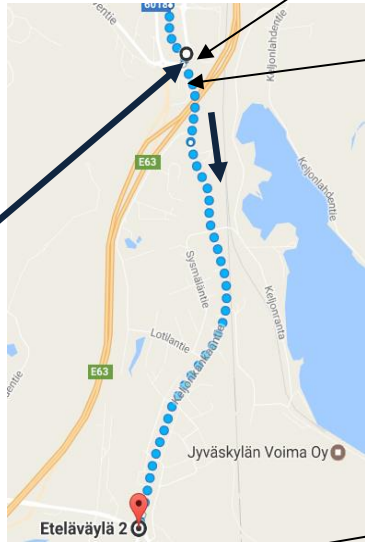

DAY 25, 25.7.2017

MAP 2 / ROUTE PART 3 / 7,9 – 15 km

ROUTE GUIDE:

- Korkeakoskentie**
- 9,2** Korkeakoskentie 42
End of the road
pedestrian path
- 9,4** Left Pengertie
- 9,5** Right Lystilänkatu
- 10** Right Kylmälahdentie
- 10,1** Left from the traffic Circle
Keijonkankaantie

13 Fwd Muuramentie

15 Fwd Vanha Nelostie