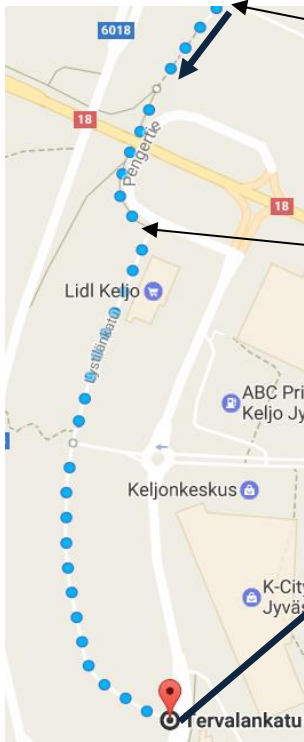

DAY 25, 25.7.2017

MAP 2 / ROUTE PART 3 / 7,9 – 15 km

ROUTE GUIDE:

- Korkeakoskentie**
- 9,2** Korkeakoskentie 42
End of the road
pedestrian path
- 9,4** Left Pengertie
- 9,5** Right Lystilänkatu
- 10** Right Kylmälahdentie
- 10,1** Left from the traffic Circle
Keijonkankaantie

13 Fwd Muuramentie

15 Fwd Vanha Nelostie