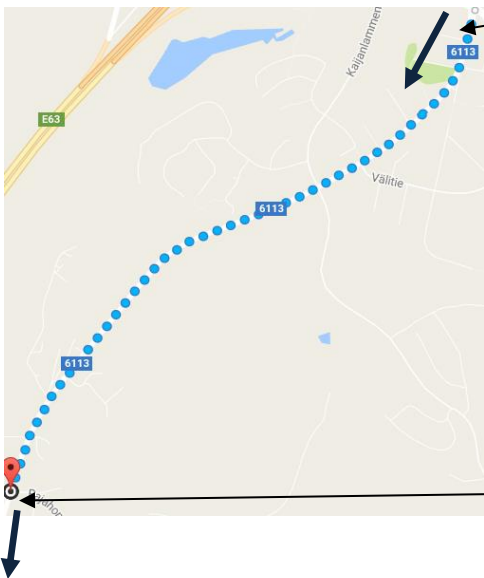

DAY 25, 25.7.2017

MAP 2 / ROUTE PART 3 / 7,9 – 15 km

ROUTE GUIDE:

- Korkeakoskentie**
- 9,2** Korkeakoskentie 42
End of the road
pedestrian path
- 9,4** Left Pengertie
- 9,5** Right Lystilänkatu
- 10** Right Kylmälahdentie
- 10,1** Left from the traffic Circle
Keijonkankaantie

13 Fwd Muuramentie

15 Fwd Vanha Nelostie