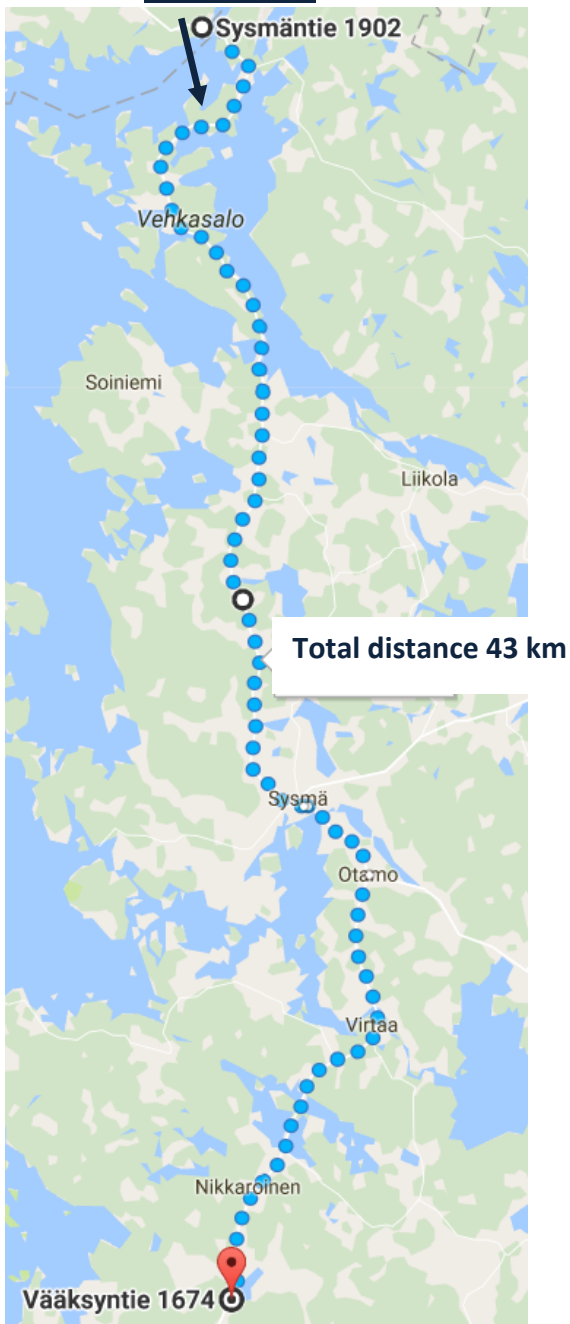

DAY 27, 27.7.2017  
MAP 1

**START:** SYSMÄNTIE 1902  
**FINISH:** VÄÄKSYNTIE 1672  
**LENGTH:** 43 km

START

**PARKING AREAS: (km from start)  
AND OTHER SERVICE AREAS**

**4,5 Hietalahden levähdysalue**

**10,5 Hinkkala**

**38 Auhjärvi**

FINISH

43 km